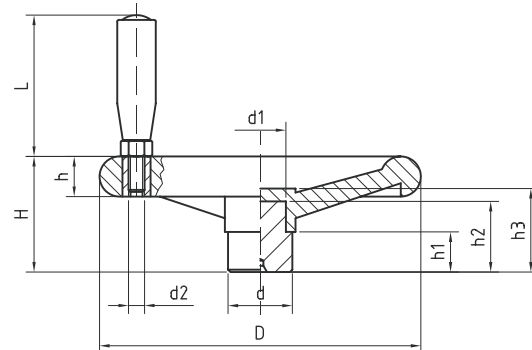

Handles and Knobs

Handwheels

HANDWHEEL, 4-SPOKES WITH REVOLVING HANDLE

Code	D	d	d1	d2	H	h	h1	h2	h3	L	Gr.
01010000	100	24	21	06MA	47	15	17	36	39	51	222
01010050	120	25	21	08MA	49	16	15	35	38	70	274
01010100	140	28	23	08MA	54	20	17	38	41	70	391
01010150	160	32	27	10MA	56	22	21	40	43	85	558
01010200	200	40	32	10MA	72	25	25	47	51	85	903
01010250	250	50	42	12MA	82	29	29	56	60	98	1677
01010300	300	52	42	12MA	95	35	30	63	68	98	2291

HANDWHEEL, 4-SPOKES WITH SNAP HANDLE, COLLAPSIBLE

Code	D	d	d1	H	h	h	h2	h3	B	L	r	Gr.
01020000	100	24	21	47	15	1	36	39	46	60	17	225
01020050	120	25	21	49	16	17	35	38	65	82	17	286
01020100	140	28	23	54	20	15	38	41	65	82	17	403
01020150	160	32	27	56	22	17	40	43	65	82	17	521
01020200	200	40	32	72	25	21	47	51	86	107	21	957
01020250	250	50	42	82	29	25	56	60	86	107	21	1669
01020300	300	52	42	95	35	29	63	68	86	107	21	2283