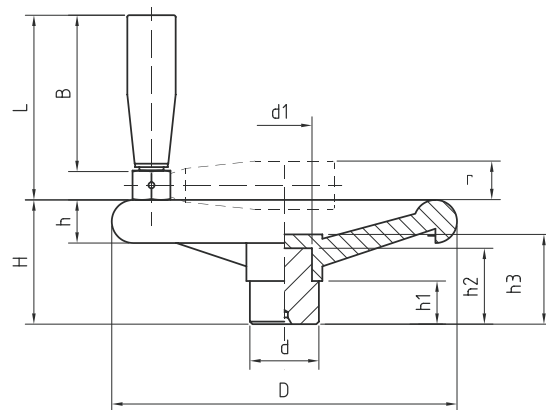

Handles and Knobs

Handwheels

HANDWHEEL, 4-SPOKES WITH REVOLVING HANDLE

Code	D	d	d1	d2	H	h	h1	h2	h3	L	Gr.
01010000	100	24	21	06MA	47	15	17	36	39	51	222
01010050	120	25	21	08MA	49	16	15	35	38	70	274
01010100	140	28	23	08MA	54	20	17	38	41	70	391
01010150	160	32	27	10MA	56	22	21	40	43	85	558
01010200	200	40	32	10MA	72	25	25	47	51	85	903
01010250	250	50	42	12MA	82	29	29	56	60	98	1677
01010300	300	52	42	12MA	95	35	30	63	68	98	2291

HANDWHEEL, 4-SPOKES WITH SNAP HANDLE, COLLAPSIBLE

Code	D	d	d1	H	h	h	h2	h3	B	L	r	Gr.
01020000	100	24	21	47	15	1	36	39	46	60	17	225
01020050	120	25	21	49	16	17	35	38	65	82	17	286
01020100	140	28	23	54	20	15	38	41	65	82	17	403
01020150	160	32	27	56	22	17	40	43	65	82	17	521
01020200	200	40	32	72	25	21	47	51	86	107	21	957
01020250	250	50	42	82	29	25	56	60	86	107	21	1669
01020300	300	52	42	95	35	29	63	68	86	107	21	2283